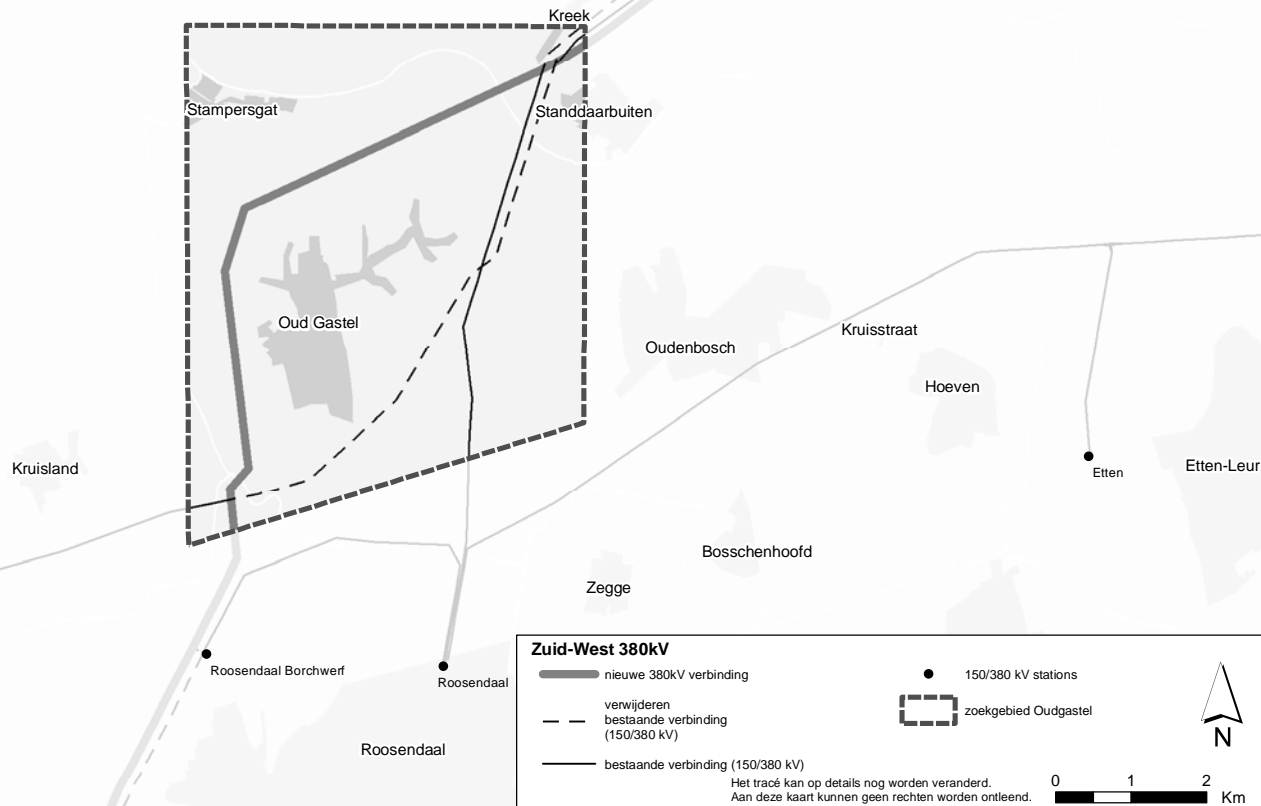

Dinteloord

Fijnaart

Zevenbergen

Zuid-West 380kV

— nieuwe 380kV verbinding

- - - verwijderen
bestaande verbinding
(150/380 kV)

— bestaande verbinding (150/380 kV)

● 150/380 kV stations

▭ zoekgebied Oudgastel

Het tracé kan op details nog worden veranderd.
Aan deze kaart kunnen geen rechten worden ontleend.